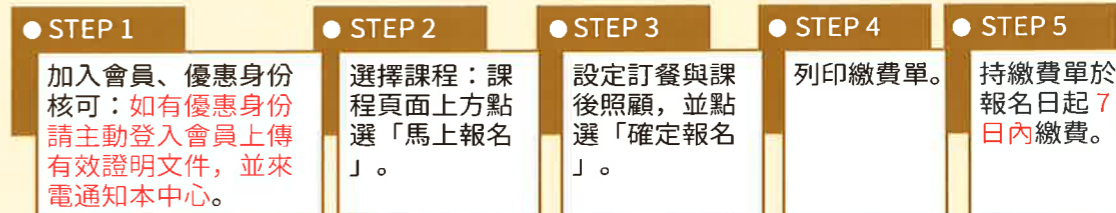

專業師資團隊

邏輯科學	趣味主題
Science4you-科學實境SHOW 數學動動腦初階-水果大王歷險記 數學動動腦初階-忍者抓小偷 數學動動腦中階-貪吃跑跑鴨 數學動動腦中階-魔法城堡探險	Engino多維積木-積木狂想曲
優達創意教育中心 教育團隊	

邏輯科學	趣味主題
LEGO動力機械	小小MAKER-創意四驅車與科學動力
HELLO MAKER專業師資團隊	

邏輯科學	
新年好科學	航空科學營
上尚文化專業教師團隊	

邏輯科學	數位科技
小小创客手創營 空氣動力科學創意 手做營 桌上遊戲與多元智能開發學習營	數位美術創作班 平板遊戲程式設計營 Scratch 基礎程式設計班 Scratch 程式設計應用班 虛擬實境冒險遊戲設計營(基礎班)
本校數位科技學系含玩具與遊戲設計碩士班 指導教授：范丙林教授、王學武教授 師資群：碩士班、學士班團隊	

活力體能		
空手道 兒童體操 誰羽爭鋒	網球 - 初階 網球 - 進階 活力籃球	活力足球 桌球 - 初階 桌球 - 進階
本校體育學系 指導教授：體育系主任 師資群：學士、碩士教練群		

書香語文
繪本故事魔法班 閱讀寫作達人班
現任臺北市、新北市國小教師群團隊
兒童硬筆書法班 兒童毛筆書法班
興華國小、大安國小書法課外社團、中華民國書法教育學會理事 游淑賢

活力體能
兒童瑜珈
臺北市立國小附設幼兒園、托兒所、兒童特殊教育基金會瑜珈老師 陳美智
創意兒童遊戲故事瑜珈
知名瑜珈會館及健身房瑜珈教師 張以昕

手腦創作
兒童藝術創作班 - 彩繪班 兒童藝術創作班 - 黏土班 兒童藝術創作班 - 橡皮章班
各附幼、國小社團美術、畫室美術老師 鄭瑪琍
兒童腦力開發學習營
臺北市國中小代課、課後班及社團教師、幼兒園兼任教師 劉佩宜
decoupage紙藝拼貼美學藝術
卿手作工作坊教師 邱惠卿

趣味主題
兒童財商金頭腦
本校魏郁禎教授及業界專業教師團(教授、正式教師、醫師、經理)

報名注意事項

一、報名繳費方式

(一)網路線上報名：於本校推廣教育中心網址 (<http://cce.ntue.edu.tw>) 進行網路報名

※未申請會員者請點選「加入會員」，填寫資料後取得會員身分；已申請會員者，請點選「會員登入」。
※每張繳費單之匯款帳號為系統產生之虛擬帳戶，請勿將多筆費用匯款至同一張繳費單帳戶中。
※營隊開始前三日內，我們將刊登[行前通知]至本中心網頁[表單下載]區，請主動留意。

(二)繳費方式：可由下列方式擇一繳費，並請自行妥善保存繳費收據

- 1.自動櫃員機(ATM)：(1)選擇『繳費』功能。(2)輸入中國信託銀行代碼：『822』。(3)輸入繳費帳號、繳費金額。
- 2.跨行匯款(請至金融機構或郵局辦理跨行匯款繳費)：
  (1)戶名：國立臺北教育大學—校務基金405專戶。(2)銀行：中國信託商業銀行忠孝分行。(3)帳號：由報名系統產生。
- 3.臨櫃繳款：持列印之「繳費單」至中國信託商業銀行各分行以現金繳款。

二、多重優惠好禮大Fun送：請詳參本校進修推廣處推廣教育中心網站之「優惠標準」。

(符合身分優惠條件之學員，請登入會員主動上傳有效證明文件並來電顯示，以享優惠。)

※即日起~12月15日(五)止：完成報名、繳費者，享優惠「第一重+第二重+第三重」

※即日起~01月21日(日)止：完成報名、繳費者，享優惠「第一重+第三重」