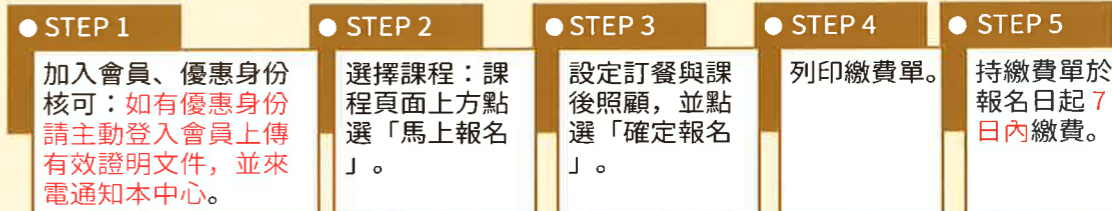

書香語文
繪本故事魔法班 閱讀寫作達人班
現任臺北市、新北市國小教師群團隊
兒童硬筆書法班 兒童毛筆書法班
興華國小、大安國小書法課外社團、中華民國書法教育學會理事 游淑賢

活力體能
兒童瑜珈
臺北市立國小附設幼兒園、托兒所、兒童特殊教育基金會瑜珈老師 陳美智
創意兒童遊戲故事瑜珈
知名瑜珈會館及健身房瑜珈教師 張以昕

手腦創作
兒童藝術創作班 - 彩繪班 兒童藝術創作班 - 黏土班 兒童藝術創作班 - 橡皮章班
各附幼、國小社團美術、畫室美術老師 鄭瑪琍
兒童腦力開發學習營
臺北市國中小代課、課後班及社團教師、幼兒園兼任教師 劉佩宜
decoupage紙藝拼貼美學藝術
卿手作工作坊教師 邱惠卿

趣味主題
兒童財商金頭腦
本校魏郁禎教授及業界專業教師團(教授、正式教師、醫師、經理)

報名注意事項

一、報名繳費方式

(一)網路線上報名：於本校推廣教育中心網址 (<http://cce.ntue.edu.tw>) 進行網路報名

※未申請會員者請點選「加入會員」，填寫資料後取得會員身分；已申請會員者，請點選「會員登入」。
※每張繳費單之匯款帳號為系統產生之虛擬帳戶，請勿將多筆費用匯款至同一張繳費單帳戶中。
※營隊開始前三日內，我們將刊登[行前通知]至本中心網頁[表單下載]區，請主動留意。